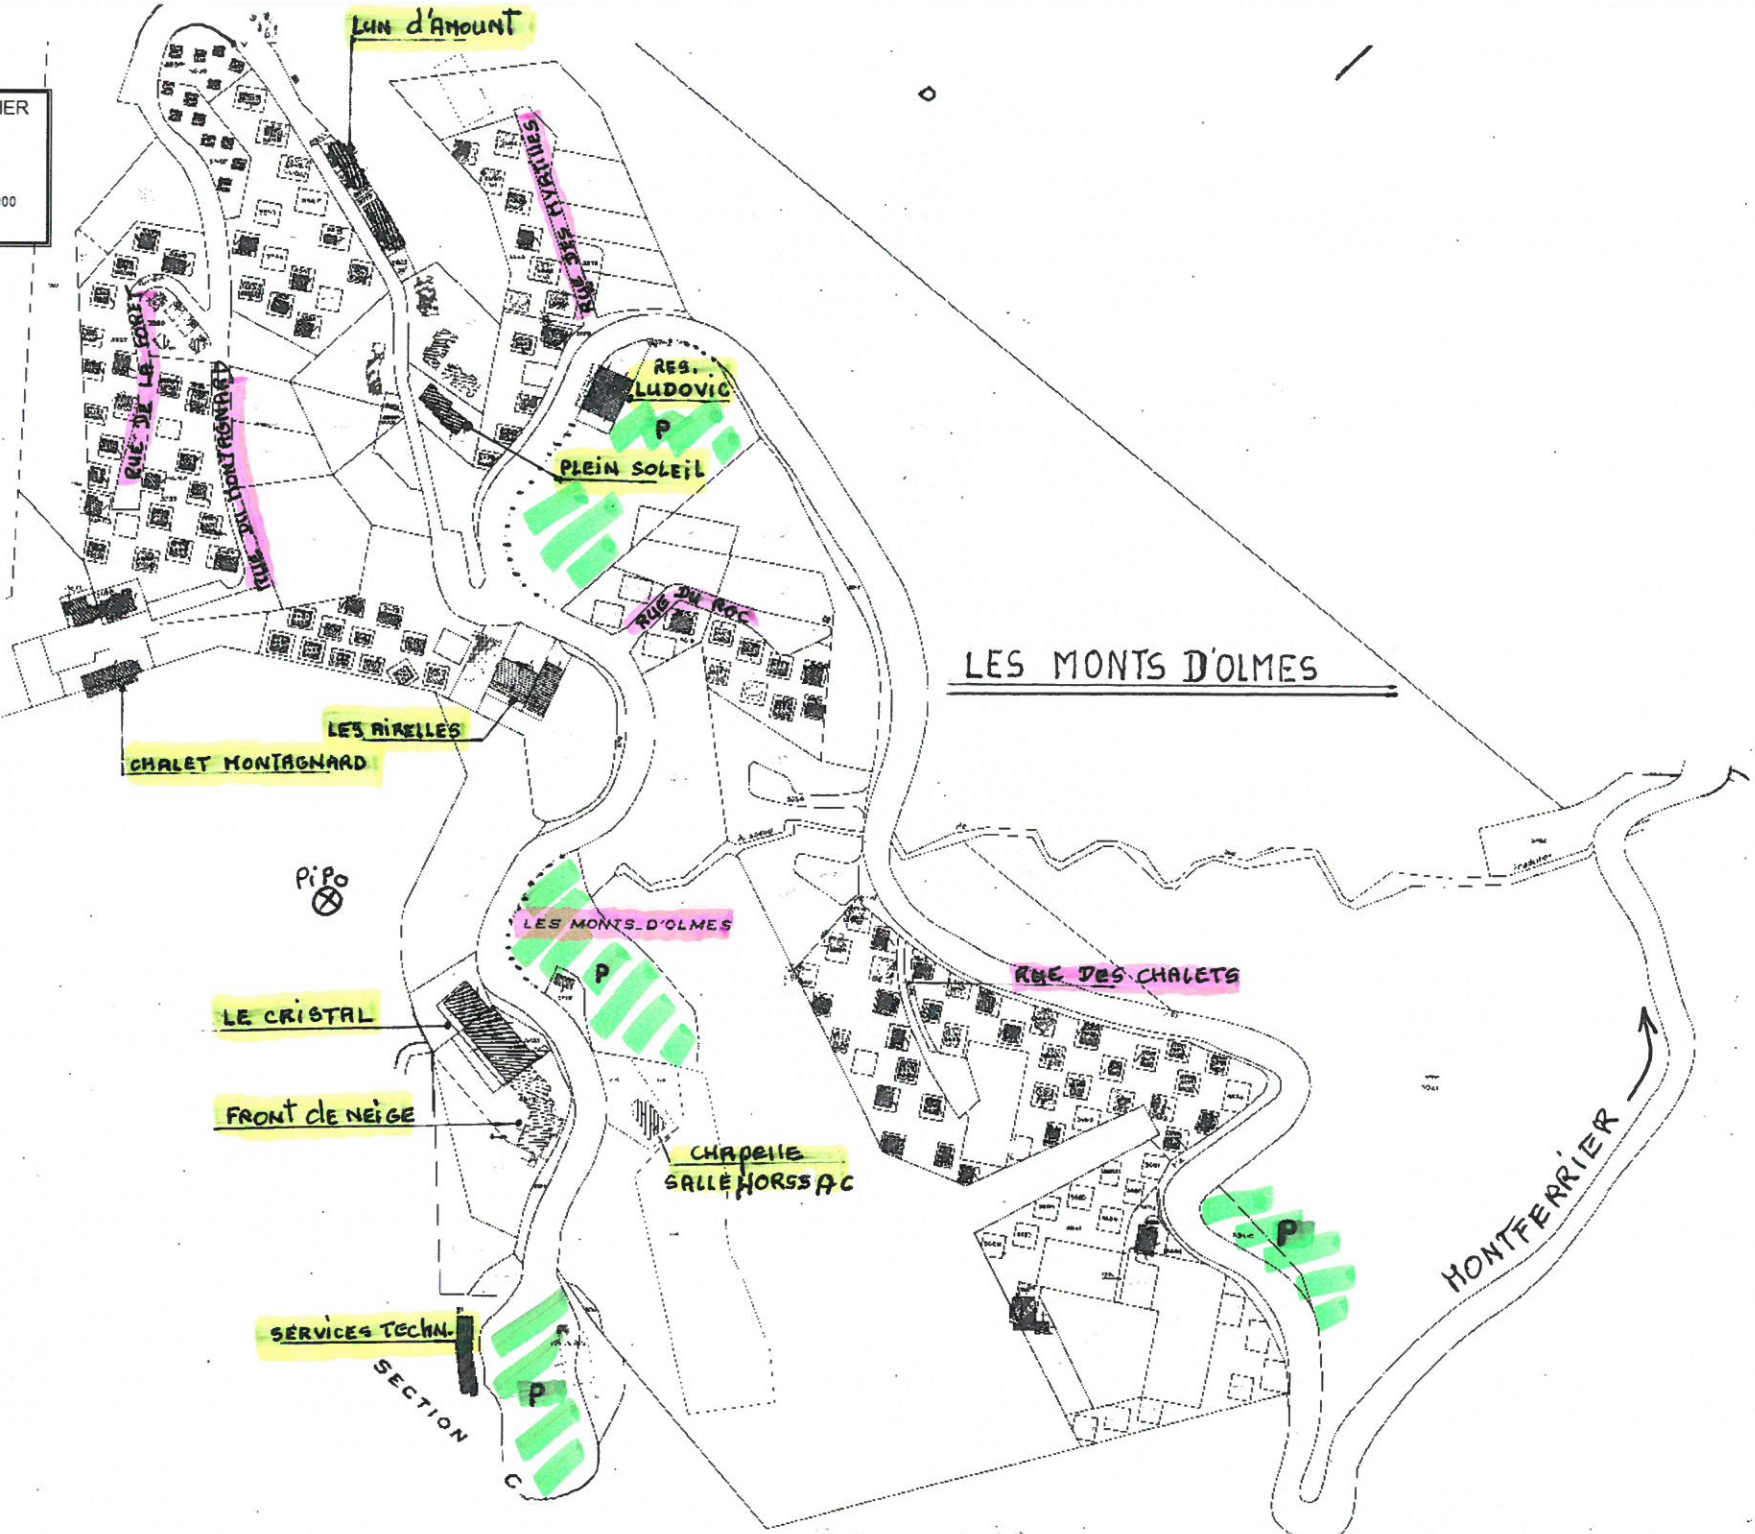

COMMUNE DE MONTFERRIER

Copie de plan

0 50m Echelle 1/4000
Planote D5 - Origine: DGI-2015

MONTFERRIER

(ARIÈGE)

SECTION D
FEUILLE N°6

des anciennes feuilles C5 et D5

établie en 1838, mise à jour pour 1964

1981 - 4^e édition

Echelle de 1/1250