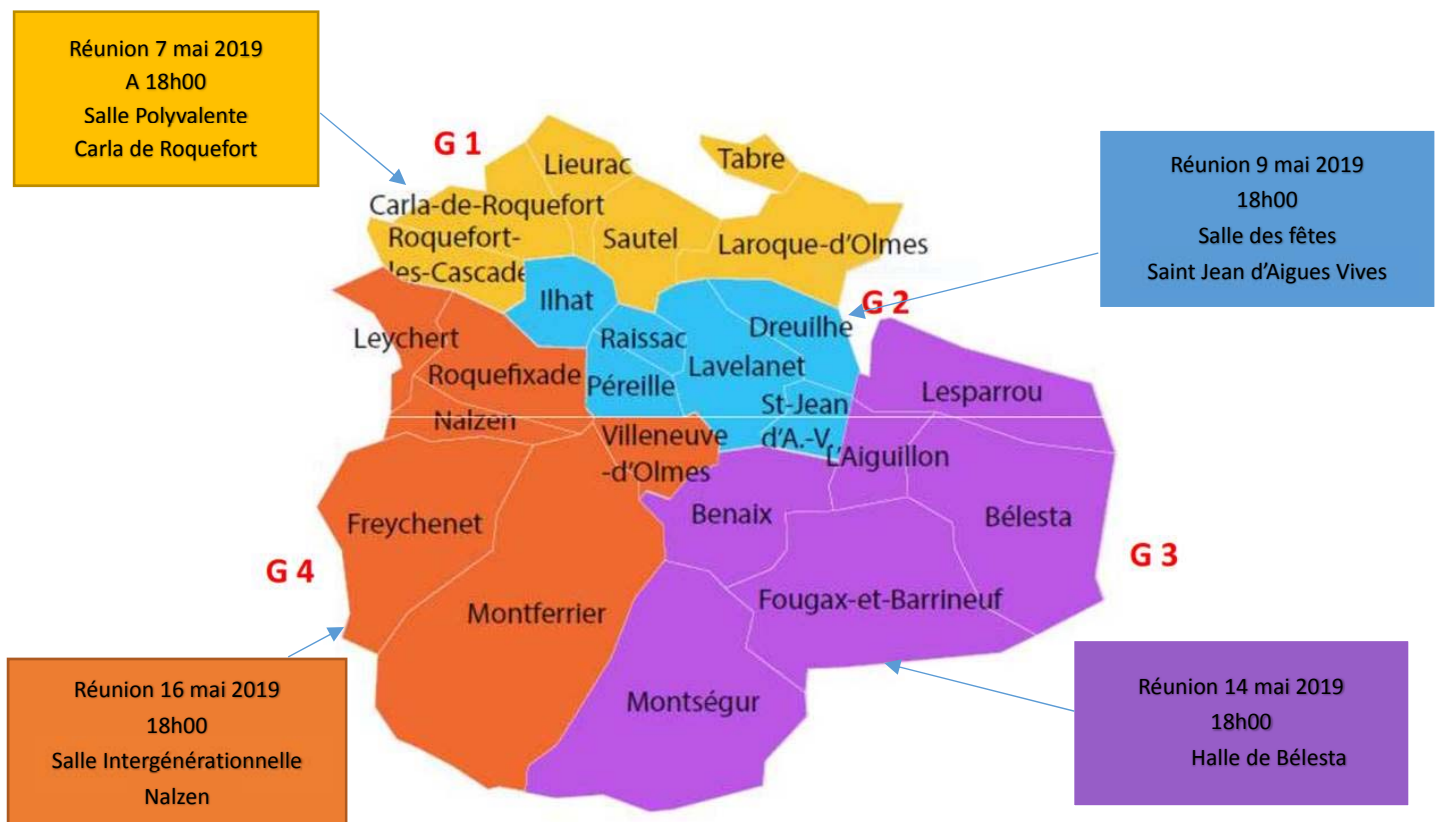

ELABORATION DU PLAN LOCAL D'URBANISME INTERCOMMUNAL  
DE LA COMMUNAUTE DE COMMUNES DU PAYS D'OLMES  
CONCERTATION

REUNION PUBLIQUE N°1

Présentation des enjeux du territoire et de la procédure d'élaboration du PLUi

Jeudi 16 mai 2019

18h00

Salle Intergénérationnelle de Nalzen

Pour les communes de Freychenet, Leychert, Montferrier, Nalzen, Roquefixade, Villeneuve d'Olmes